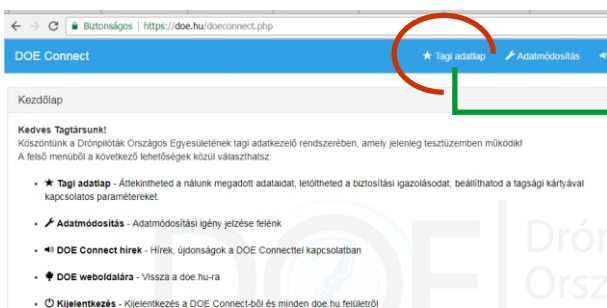

TAGSÁGI KÁRTYA ELŐKÉSZÍTÉSÉHEZ