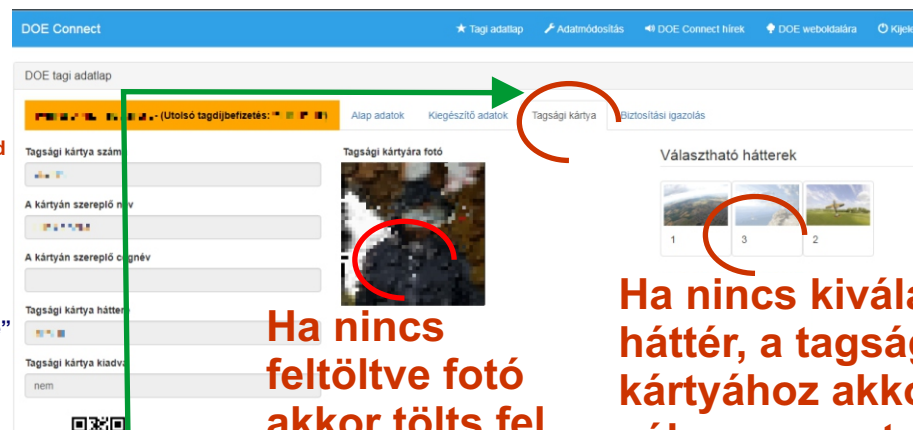

Ha nincs feltöltve fotó akkor tölts fel magadról egyet!

Ha nincs kiválasztva háttér, a tagsági kártyához akkor válassz egyet a számokra kattintva!