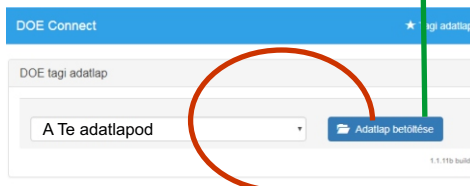

TAGSÁGI KÁRTYA ELŐKÉSZÍTÉSÉHEZ